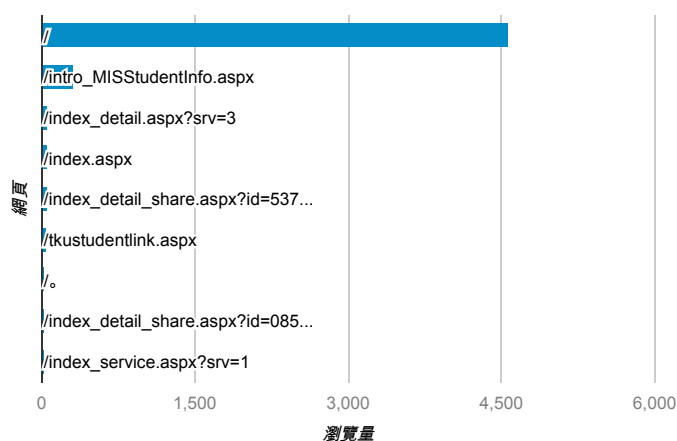

報表03_內容

2014年8月4日 - 2014年8月10日

所有工作階段
100.00%

+ 新增區隔

網頁載入平均需時 (秒)

● 網頁載入平均需時 (秒)

瀏覽量 (依網頁分組)

網頁載入平均需時 (秒)和瀏覽量 (依 網頁 分組)

網頁	網頁載入平均需時 (秒)	瀏覽量
/intro_MISStudentInfo.aspx	9.00	312
/analytics_Summary.aspx	8.40	11
/activity_102-1_game1.aspx	7.14	14
/	6.25	4,579
/index_detail_share.aspx?id=5DA235DDC995FDC6	5.94	2
/index_detail.aspx?srv=3	4.26	63
/index_detail.aspx?srv=2&pg=2	3.77	4
/index_detail_share.aspx?id=D43ED443B7F57BE3	3.05	2
/index_detail.aspx?srv=2&pg=10	2.98	2
/index_detail.aspx?srv=2	2.96	17

造訪和新造訪率 (依 關鍵字 分組)

關鍵字	工作階段	% 新工作階段
(not provided)	172	86.63%
威秀工作內容	1	100.00%
威秀影城 工作	1	0.00%
淡大幾號開學	1	0.00%
淡江 學習歷程	1	100.00%
淡江個人化入口	1	100.00%
http://eportfolio.tku.edu.tw/	1	100.00%
the marginal utility that ali gets from smoothies and movies	1	100.00%
tku 學生歷程	1	100.00%
tku行事曆	1	0.00%